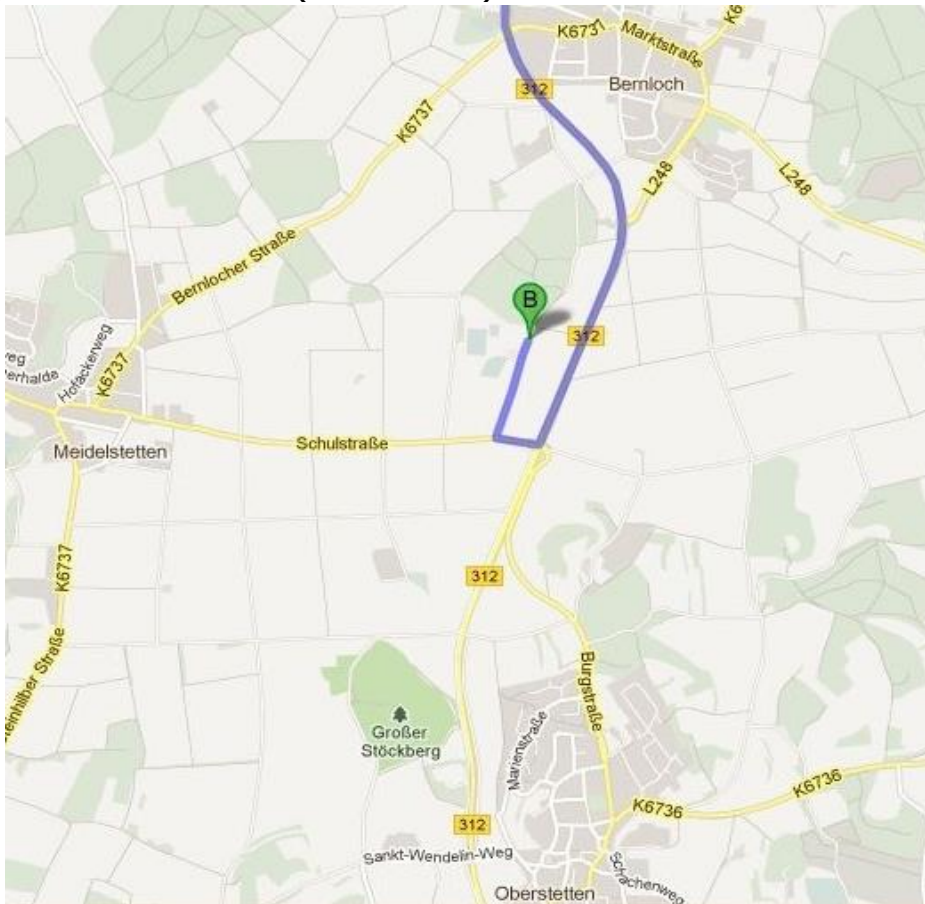

Anfahrtsbeschreibung CVJM Bernloch – Sportplatz an der Hohensteinschule

Von Reutlingen/Engstingen kommend der B 312 folgen.

Zwischen Hohenstein-Bernloch und Hohenstein-Oberstetten zwei Mal rechts, in Richtung Hohensteinschule (siehe Bild 1).

Der Rasenplatz befindet sich hinter der kleinen Turnhalle, in der sich die Umkleiden befinden (Bild 2)

Adresse: Hohensteinschule, 72531 Hohenstein

Kontakt: Daniel Lutz | 0176 55406842 | 07387 1539